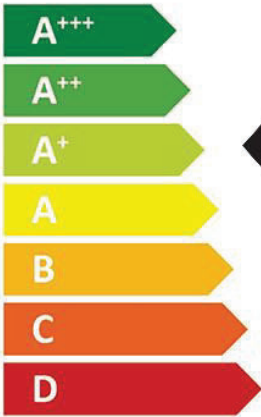

ENERG
енергия · ενέργεια

Y IJA
IE IA

NOVELAN

Sculptor 10

55°C

35°C

A+

A+