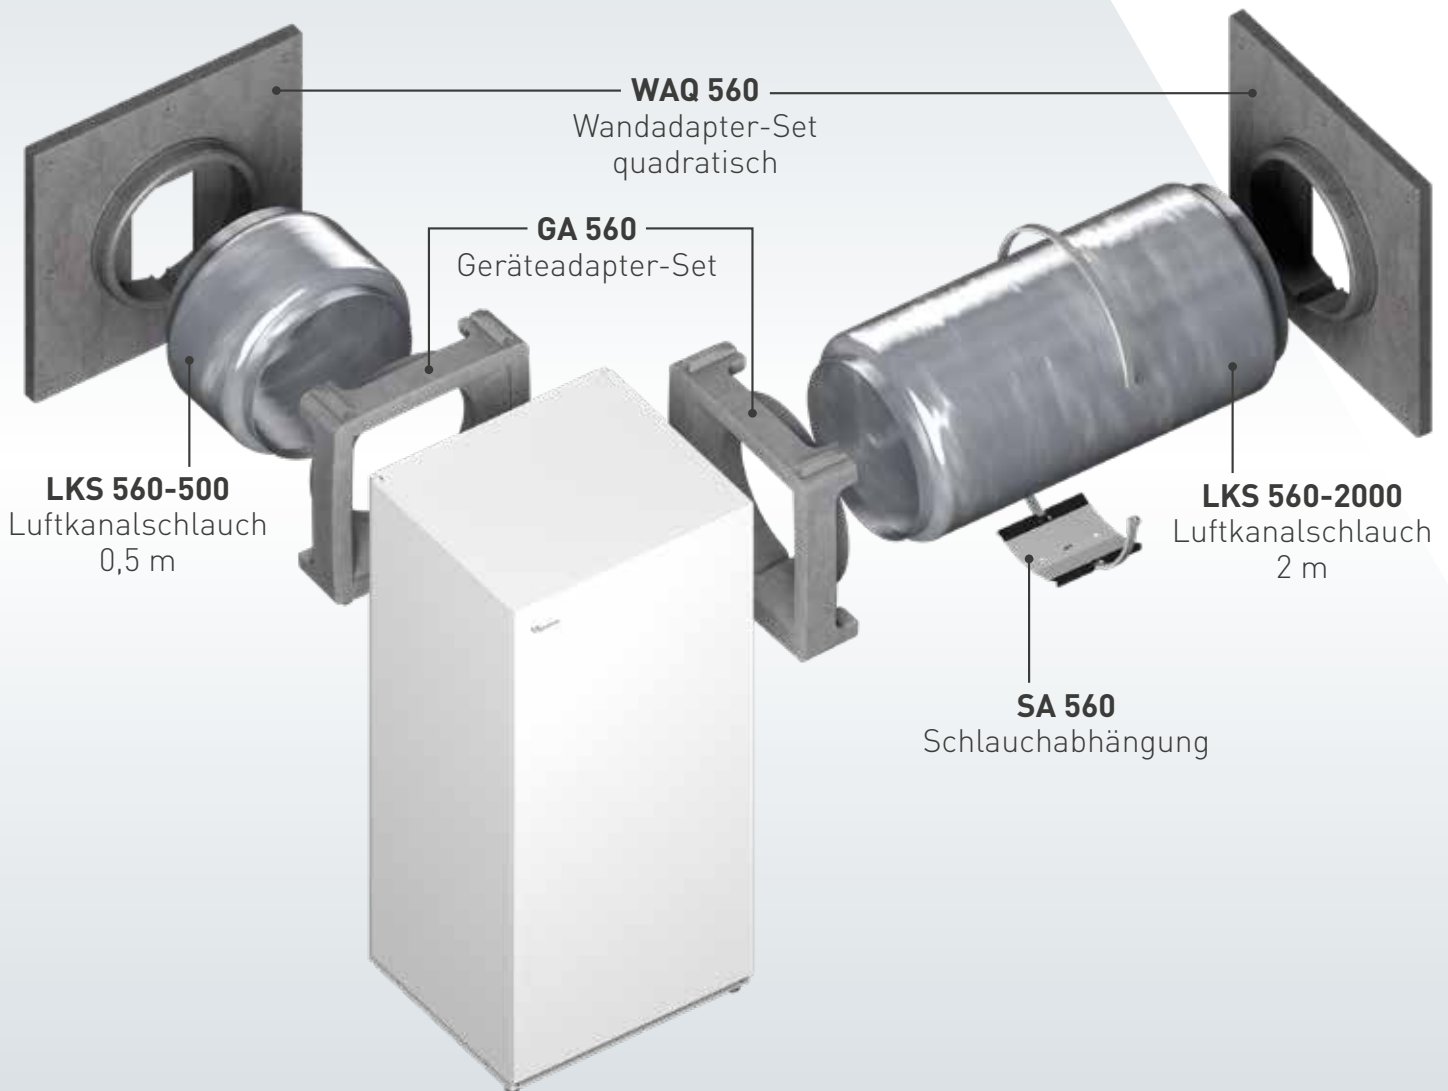

20
JAHRE

NOVELAN
heizen. kühlen. lüften.

Dieses Standard-Luftkanalsystem ist für die meisten Anwendungen geeignet. Weitere Artikel finden Sie in der aktuellen Preisliste.

Artikel-Nr.	Artikel-Bezeichnung	Menge
15215201	Wandadapter-Set quadratisch WAQ 560	2 Stück
15215501	Geräteadapter-Set GA 560	2 Stück
15216001	Luftkanalschlauch 0,5 m	1 Stück
15216201	Luftkanalschlauch 2 m	1 Stück
15216701	Schlauchabhängung SA 560	1 Stück

Einfacher Wärmepumpen-Austausch – mit unserem Luftkanalsystem

Unsere Lösung für den Austausch Ihrer alten Wärmepumpe

Um den Austausch einer bestehenden Luft/Wasser-Wärmepumpe zu vereinfachen stehen Ihnen für unsere Luft/Wasser-Wärmepumpen (LICV 8.2, LICV 12.2, LIV 8.2 und LIV 12.1) ein Luftkanalsystem zur Verfügung, welches sich an viele Gegebenheiten anpassen lässt.

Die Adapter eignen sich für alte NOVELAN Luft/Wasser-Wärmepumpen des Typs LIC und LI, sowie Luft/Wasser-Wasserwärmepumpen anderer Hersteller. Vor Beginn

der Planung des Austausches einer alten Luft/Wasser-Wärmepumpe zur Innenaufstellung sollten die technischen Gegebenheiten und mögliche Schäden an den vorhandenen Wanddurchführungen geprüft werden.