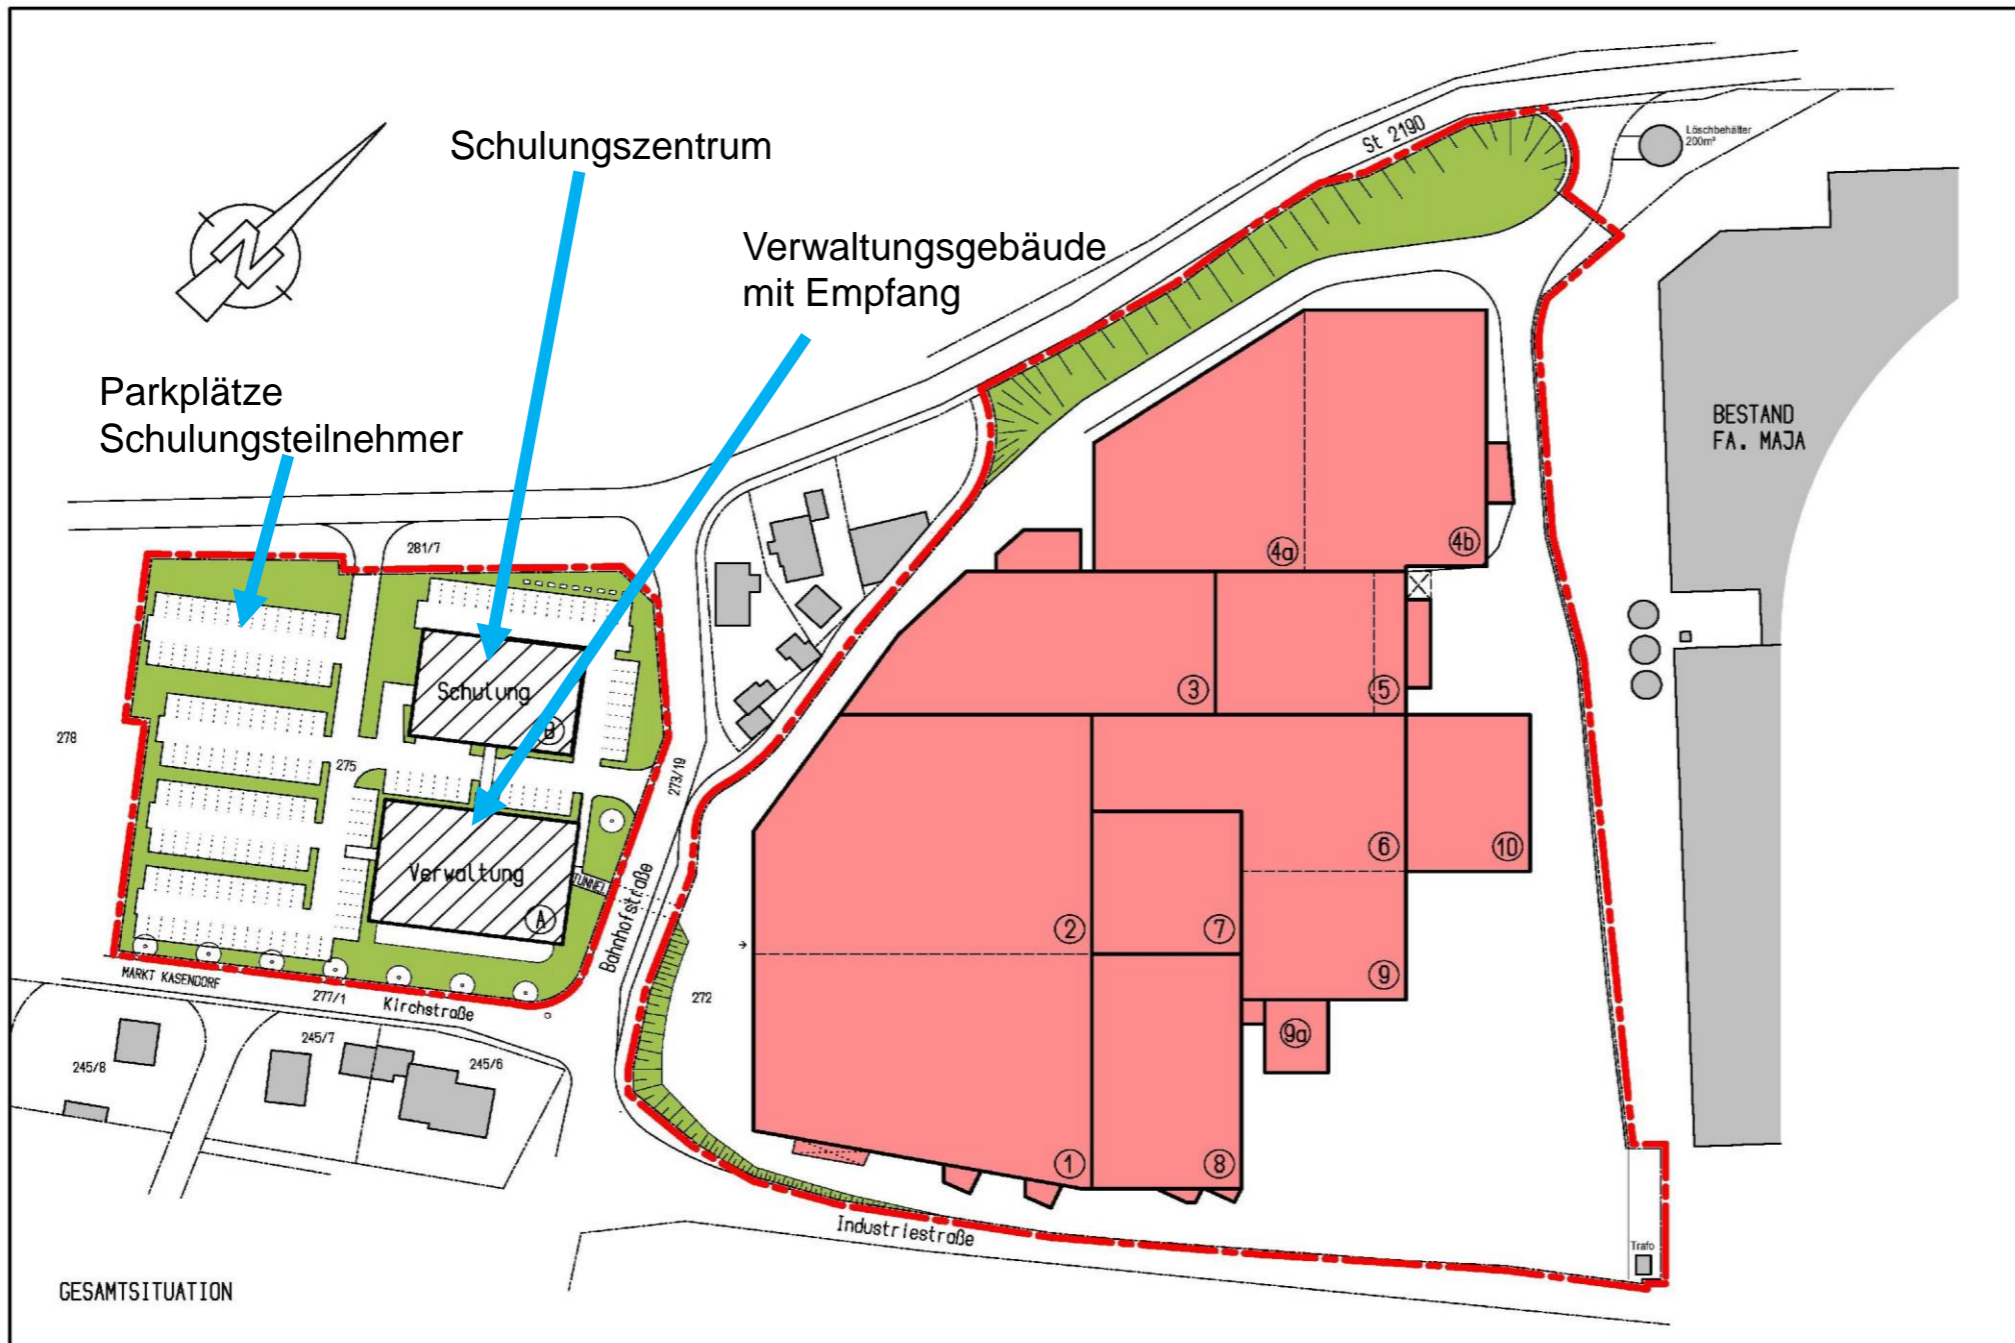

SCHULUNG WÄRMEPUMPE A – PLANUNG UND AUFSTELLUNG

09:00 - 16:00 Uhr

Mittagessen ca. 12:30 im ait-Casino

Themen

- **Begrüßung und kurze Unternehmensvorstellung**
- **Wärmequellen und Wärmepumpentypen**
- **Funktionsweise einer Wärmepumpe**
- **Grundlegende Bauteile**
- **Leistungszahlen**
- **Nutzungsarten, u.a. Heizung, Warmwasser, Kühlung**
- **Wärmepumpenauslegung und -dimensionierung**
- **Leistungsgeregelte Wärmepumpen, Inverter-Technologie**
- **Besonderheiten Wärmequelle Luft**
- **Luft-Wärmepumpen: Varianten und Aufstellung**
- **Besonderheiten Wärmequelle Erdreich**
- **Sole-Wärmepumpen: Varianten und Aufstellung**